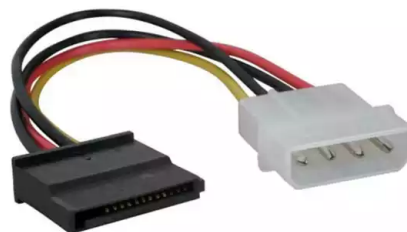

Kategorija: **ATA i SATA kablovi**

Proizvođač: **Linkom**

**Kabl napojni Sata 15cm Linkom**

**Maloprodajna cena: 73,00 RSD**

**Web cena: 73,00 RSD**

Šifra: **116lin**

## Specifikacija

Tip	SATA
Opis	Molex utikač - S-ATA utičnica Napojni kabl/adapter PC računar Pogodan za napajanja koja nemaju S-ATA utičnice na sebi.

Raspoloživost robe možete proveriti pozivanjem Call Centra na 032/340-410