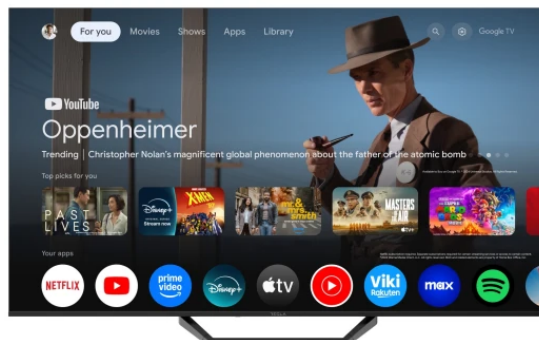

Kategorija: **TELEVIZORI**

Proizvođač: **Tesla**

**SMART LED TV 65 Tesla 65E655BUS**

**3840x2160/UHD/4K/DVB-**

**T2/WiFi/Bluetooth/S2/C/GoogleTV**

**Maloprodajna cena: 56.590,00 RSD**

**Web cena: 56.590,00 RSD**

## Specifikacija

<b>Proizvođač</b>	Tesla
<b>Dijagonala ekrana</b>	65"
<b>Rezolucija ekrana</b>	3840 x 2160
<b>Tip panela</b>	D-LED
<b>Odnos strana</b>	16:9
<b>Podržani signali</b>	DVB-T, DVB-T2, DVB-C, DVB-S, DVB-S2
<b>3D Tehnologija</b>	Ne
<b>Smart TV</b>	Da
<b>Broj USB priključaka</b>	2
<b>WiFi</b>	Da
<b>LAN priključak</b>	Da
<b>Broj HDMI priključaka</b>	3
<b>Mogućnost montaže na zid</b>	Da
<b>Teletekst</b>	Ne
<b>Boja</b>	Crna
<b>Garantni rok</b>	2 Godine
<b>Link proizvođača</b>	<a href="https://teslacentar.rs/product/televizor-tesla-65e655bus-d-led-65-uhd-smart-google-tv-crna/">https://teslacentar.rs/product/televizor-tesla-65e655bus-d-led-65-uhd-smart-google-tv-crna/</a>