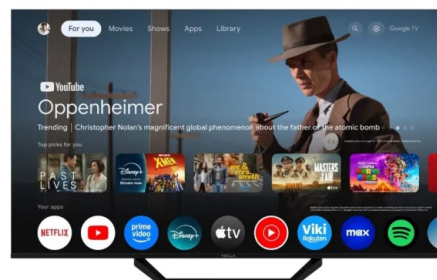

Kategorija: **TELEVIZORI**

Proizvođač: **Tesla**

SMART LED TV 55 Tesla 55E655BUS

3840x2160/UHD/4K/DVB-T2/S2/C/GoogleTV

Maloprodajna cena: 36.790,00 RSD

Web cena: 36.790,00 RSD

Šifra: **55E655BUS**

Specifikacija

Rezolucija	4K Ultra HD 3840 x 2160p
Dijagonala ekrana	55" (139.7 cm)
Tip televizora	Led
Boja	Crna
Tip osvetljenja	Direct led
Ambilight tehnologija	Ne
Bluetooth	Da
Operativni sistem	Google TV
Osvežavanje	60 Hz
Wi-Fi	Da
Vrsta digitalnog tjunera	DVB-T/T2/C/S/S2
Osvetljenje	250 niti
Procesor za sliku	ARM Cortex - A55 Quad Core
High Dynamic Range (HDR)	Da
HDMI priključak	3
USB 2.0 priključak	2
ARC	Da
LAN priključak	Da
VESA dimenzije	200 x 300
Dinamički kontrast	5000:1
Vreme odziva	6.5 ms
Ugao gledanja (H°/V°)	170°/170°

	Funkcije: HbbTV Google Assistant Glasovna kontrola Chromecast Aplikacije: Netflix Youtube Prime Video Deezer Spotify KODI Disney+ MAX
Smart TV mogućnosti	
HDR	HDR HLG Dolby Vision
Poboljšavanje jasnoće	Smanjenje buke DNR MPEG NR MEMC filter Lokalna kontrola kontrasta
Zvuk	Izlazna snaga zvučnika: 24 W (2 x 12 W) Dolby Audio Dolby Atmos Predefinisani režimi zvuka Balans Ekvilajzer
Pakovanje	Dimenzije pakovanja (ŠxVxD): 132.5 x 82.5 x 12.6 cm Masa pakovanja: 11.8 kg
Ostali priključci	CI+ AV ulaz RF ulaz LNB ulaz Digitalni optički audio izlaz
Dodatne funkcije	Režim za igru
Dimenzije bez postolja	ŠxVxD: 122.5 x 70.7 x 7.9 cm
Dimenzije sa postoljem	ŠxVxD: 122.5 x 75.4 x 31.6 cm
Masa sa postoljem	8.7 kg
Dodatno	Dimenzije postolja (ŠxD): 54.6 x 31.6 cm
Prava potrošača	Zagarantovana sva prava kupaca po osnovu zakona o zaštiti potrošača