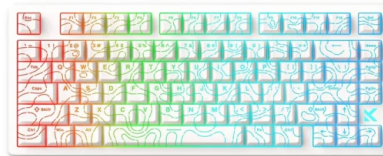

Kategorija: **GAMING TASTATURE**Proizvođač: **Mchose****Gaming tastatura MCHOSE Jet 75 White  
Topographic/KailH Magtetic God switch****Maloprodajna cena: 9.990,00 RSD****Web cena: 9.990,00 RSD**Šifra: **HW-Jet75-9**

## Specifikacija

<b>Specifikacija</b>	<b>White Topographic</b>
<b>Prekidači (Switch)</b>	Kailh Magnetic God Switch
<b>Kapice tastera (Keycaps)</b>	Topographic osvetljene kapice tastera
<b>Funkcije</b>	Potpuno samostalno razvijen sistem sa 8 glavnih muzičkih ritmova 2.0
<b>Preciznost</b>	0,005 mm
<b>RT opseg</b>	0,01 - 3,4 mm
<b>Opseg aktivacije</b>	0,1 - 3,4 mm
<b>Metod kalibracije</b>	Adaptivna dinamička kalibracija
<b>Latencija</b>	0,1 ms
<b>Polling Rate</b>	8K
<b>Scan Rate</b>	128K
<b>Čipset</b>	Prilagođeni visokofrekventni gejmerski čip esports klase
<b>Senzor</b>	Prilagođeni Hall Effect senzor
<b>Dinamički pritisak tastera</b>	SOCD, RS, DKS, MT, TGL, makroi tastera
<b>Softver (Driver)</b>	Samostalno razvijen M HUB (web aplikacija / desktop aplikacija)
<b>Povezivanje</b>	Žično (Wired)
<b>Konstrukcija</b>	Gasket
<b>Unutrašnja zvučna izolacija</b>	Poziciona ploča od aluminijumske legure + zvučno-apsorbujući slojevi + silikonska podloga na dnu
<b>RGB osvetljenje</b>	RGB LED osvetljenje okrenuto ka severu (North-facing)
<b>Ugrađena memorija</b>	Podržana
<b>Težina</b>	1030 ± 30 g
<b>Dimenzije</b>	322 × 136,9 × 40,7 mm (prednja visina: 19,1 mm)
<b>Sadržaj pakovanja</b>	1× Jet75 tastatura, 1× korisničko uputstvo, 1× Type-C kabl, 1× alat za skidanje tastera/prekidača, 2× rezervna prekidača, 1× zaštitni poklopac protiv prašine