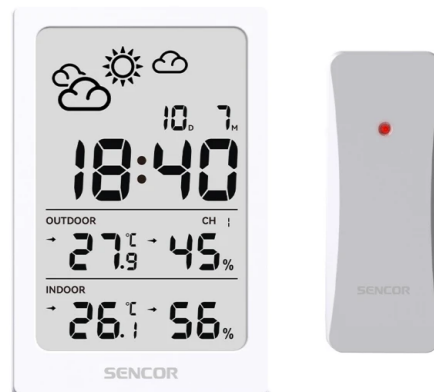

Kategorija: **Digitalni sat / meteorološka stanica**Proizvođač: **Sencor**Šifra: **8590669379293****Vremenska stanica SENCOR SWS 2300 W****Maloprodajna cena: 1.890,00 RSD****Web cena: 1.890,00 RSD**

Specifikacija

Vremenska stanica sa bežičnim senzorom Dnevna meteorološka inteligencija

Vremenska stanica SENCOR SWS 2300 prati temperaturu u zatvorenom i na otvorenom u stepenima Celzijusa i Farenhajta, kao i nivo vlažnosti u procentima. Može da prognozira vreme i prikazuje ga kroz grafičke ikonice (sunčano, delimično oblačno, oblačno, kišovito, snežno). Automatski čuva maksimalne i minimalne zabeležene vrednosti za poslednja 24 sata, što vam omogućava da ih pregledate. Displej takođe prikazuje trenutno vreme. Možete podesiti dvostruki alarm za redovno buđenje.

Multifunkcionalna vremenska stanica sa senzorom Da li vas često iznenadi loše vreme? Sa SENCOR SWS 2300 vremenskom stanicom više nećete. Jednostavno postavite ili montirajte stanicu na pogodno mesto u zatvorenom prostoru i ubacite 2 AAA baterije. Spoljni senzor, namenjen za baštu ili balkon, je bežičan i koristi 2 AA baterije. Možete ga postaviti do 80 metara od stanice. Nakon nekoliko minuta prikupljanja podataka, senzor šalje informacije u realnom vremenu stanici, prikazujući prognozu za 12-24 sata uz pomoć ikonica.

Funkcije:

Ikone vremenske prognoze (sunčano, delimično oblačno, oblačno, kišovito, snežno)

Merenje temperature i vlažnosti u zatvorenom prostoru sa indikatorom trenda

Merenje temperature i vlažnosti na otvorenom sa indikatorom trenda