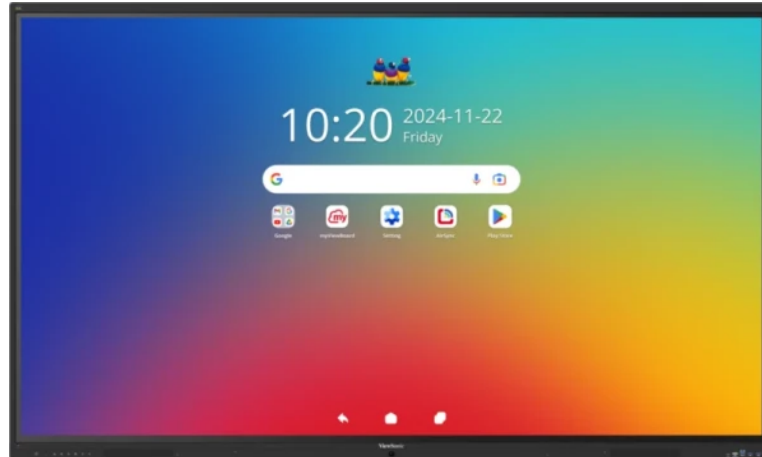

Kategorija: **INTERAKTIVNI DISPLAY**Proizvođač: **ViewSonic****Interaktivna tabla 86 Viewsonic IFP8641-1-1C****Maloprodajna cena: 499.990,00 RSD****Web cena: 499.990,00 RSD**Šifra: **IFP8641-1-1C**

Specifikacija

Opis

Unesite moćne performanse i jednostavnu interaktivnost u svaku učionicu uz ViewBoard® IFP41-1 seriju, dostupnu u modelima od 55", 65", 75", 86" i 98". Ugrađeni senzori ambijentalnog osvetljenja i PIR senzori pokreta omogućavaju automatsko prilagođavanje osvetljenosti ekrana radi podrške održivosti, dok tehnologija sa 64 tačke dodira i trenutno beleženje pomoću funkcije Write Away omogućavaju glatku i odzivnu saradnju. Dvostruki USB-C portovi pružaju besprekornu povezivost uz isporuku snage do 100W, omogućavajući praktično punjenje i prenos podataka jednim kablom. Kao EDLA sertifikovani interaktivni ekran sa Androidom 16, obezbeđuje redovna bezbednosna ažuriranja i pouzdan pristup najnovijim aplikacijama sa Google Play prodavnice. Integracija sa ViewSonic Education Software paketom dodatno unapređuje funkcionalnost kroz digitalnu tablu, bežično deljenje sadržaja i rešenja za upravljanje uređajima, stvarajući pametno, sigurno i povezano iskustvo nastave.

Displej

| | |
|--------------------------------------|--|
| Veličina panela | 86" |
| Tip panela | TFT LCD modul sa DLED pozadinskim osvetljenjem |
| Aktivna površina ekrana | 1895.04 mm (H) × 1065.96 mm (V) (dijagonala 85.6") |
| Odnos stranica | 16:9 |
| Rezolucija | UHD 3840 × 2160 |
| Broj boja | 1.07 milijardi boja |
| Osvetljenje | 400 nita (tipično) |
| Kontrast | 5000:1 (maks. sa uključenim DCR) |
| Vreme odziva | 6.5 ms |
| Ugao gledanja | H = 178°, V = 178° tipično |
| Vek trajanja pozadinskog osvetljenja | 50.000 sati |
| Površinska obrada | Tvrdoća 9H, antirefleksni premaz |
| Orijentacija | Horizontalna (Landscape) |