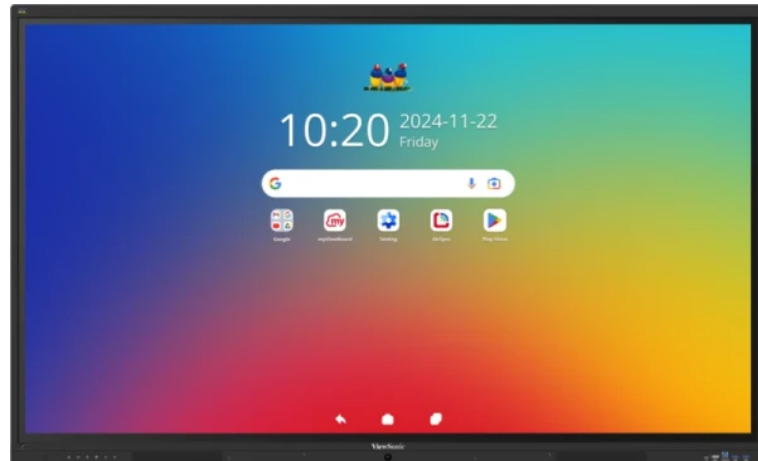

Kategorija: **INTERAKTIVNI DISPLAY**Proizvođač: **ViewSonic****Interaktivna tabla 65 Viewsonic IFP6541-1-1C****Maloprodajna cena: 335.990,00 RSD****Web cena: 335.990,00 RSD**Šifra: **IFP6541-1-1C**

Specifikacija

Opis

Unesite moćne performanse i jednostavnu interaktivnost u svaku učionicu uz ViewBoard® IFP41-1 seriju, dostupnu u modelima od 55", 65", 75", 86" i 98". Ugrađeni senzori ambijentalnog osvetljenja i PIR senzori pokreta omogućavaju automatsko podešavanje osvetljenosti ekrana radi podrške održivosti, dok 64-tačkasta touch tehnologija i trenutno anotiranje pomoću funkcije Write Away pružaju glatku i brzu saradnju. Dvostruki USB-C portovi omogućavaju besprekorno povezivanje uz napajanje do 100 W, što omogućava praktično punjenje i prenos podataka jednim kablom. Kao EDLA sertifikovani interaktivni displej sa Androidom 16, obezbeđuje redovna bezbednosna ažuriranja i pouzdan pristup najnovijim aplikacijama iz Google Play prodavnice. Integracija sa ViewSonic Education Software rešenjima dodatno unapređuje funkcionalnost kroz digitalnu tablu, bežično deljenje sadržaja i upravljanje uređajima, stvarajući pametno, bezbedno i povezano iskustvo nastave.

Displej

Veličina panela	65"
Tip panela	TFT LCD modul sa DLED pozadinskim osvetljenjem
Površina prikaza	1428.48 mm (H) × 803.52 mm (V) (dijagonala 64.5")
Odnos stranica	16:9
Rezolucija	UHD 3840 × 2160
Broj boja	1.07 milijardi boja
Osvetljenje	400 nita (tipično)
Kontrast	5000:1 (maks. sa uključenim DCR-om)
Vreme odziva	6.5 ms
Ugao gledanja	H = 178°, V = 178° (tipično)
Vek trajanja pozadinskog osvetljenja	50.000 sati
Površinska obrada	Tvrdoća 9H, antirefleksni premaz
Orijentacija	Horizontalna (Landscape)