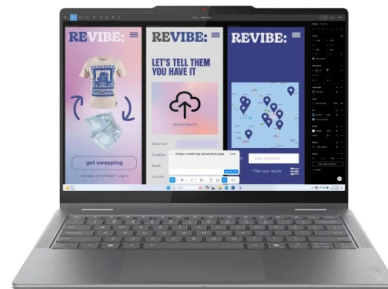

Kategorija: **LAPTOPOVI**

Proizvođač: **Lenovo**

**Laptop Lenovo Yoga 2-in-1 14ILL10 WQXGA
2.8K OLED Touch/U7-258V/32GB/1TB/Luna
Grey/83JQ00EEYA**

Maloprodajna cena: 176.990,00 RSD

Web cena: 176.990,00 RSD

Šifra: **83JQ00EEYA**

Specifikacija

Processor - CPU brand	Intel
Processor - CPU tip	Intel Core Ultra 7
Processor - CPU model	Intel Core Ultra 7 258V 4.8GHz
Processor - broj jezgara	8 (4+4)
Chipset	Intel SoC Platform
Ekran - dijagonala	14"
Ekran - rezolucija	2880x1800
Ekran - dodatni opis	OLED 1100nits (peak) / 500nits (typical) Glossy / Anti-fingerprint, 100% DCI-P3, 120Hz, Dolby Vision, TÜV Low Blue Light, DisplayHDR True Black 1000, Glass
Ekran - osetljiv na dodir	Da
Memorija - količina	32GB
Memorija - tip i frekvencija	8533 LPDDR5X
Memorija - broj slotova	Nema slotova za proširenje; Integrisano na ploču
Memorija - max. količina	32GB
Skladištenje - tip	SSD M.2 2242 PCIe 4.0x4 NVMe
Skladištenje - SSD kapacitet	1x 1TB
Grafička karta - model / memorija	Intel Arc 140V
Grafička karta - dodatni opis	Integrisana
Optička jedinica	Bez optičkog uređaja
Kamera	5.0MP + IR with Privacy Shutter
Mikrofon	4x, Array
Zvučnici	4 stereo speakers, 2W x2 (woofers), 2W x2 (tweeters), optimized with Dolby Atmos, Smart Amplifier (AMP)
Wireless - WiFi	Wi-Fi 7 (802.11be)
Bluetooth	5.4