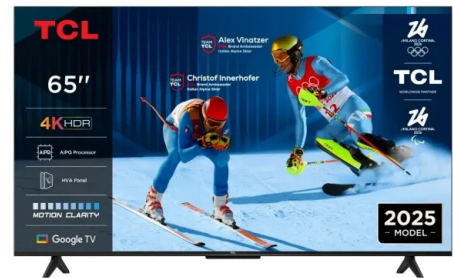

Kategorija: **TELEVIZORI**

Proizvođač: **TCL**

**SMART LED TV 65 TCL 65V6C**

**3840x2160/4K/UHD/DVB-T2/C/S2/Google TV**

**Maloprodajna cena: 60.990,00 RSD**

**Web cena: 60.990,00 RSD**

Šifra: **65V6C**

## Specifikacija

Dijagonala ekrana	65" (165.1 cm)
Rezolucija	4K Ultra HD 3840 x 2160p
Tip televizora	LED
Tip osvetljenja	Direct LED
Ambilight tehnologija	Ne
Dinamički kontrast	MEGA Kontrast
Vrsta digitalnog tjunera	DVB-T2/C/S2
Operativni sistem	Google TV
Smart TV mogućnosti	<b>Funkcije:</b> DLNA 1.5Chromecast & T-CastHbbTV <b>Aplikacije</b> NetflixYoutubePrime Video
Procesor za sliku	AiPQ Engine
Slika	Dynamic ColorPPI: 2500
High Dynamic Range (HDR)	Da
HDR	HDR10+HDR10HLG
Poboljšavanje jasnoće	UHD Upscaling (UHD Machine Learning AI SR)DNR
Zvuk	Izlazna snaga zvučnika: 20 W (2 x 10 W)Dolby Audio
USB 3.0 priključak	1
ARC	Da
eARC	Da
Bluetooth	Da
LAN priključak	Da
Wi-Fi	Da
Opis bežične veze	ac/n/g 2.4/5GHz MIMO
Ostali priključci	CI+2 x RF ulazDigitalni optički audio izlaz
Dodatne funkcije	ALLM (automatski režim niskog kašnjenja)VRR (Variable Refresh Rate)AMD FreeSync
Boja	Crna
Dimenzije bez postolja	ŠxVxD: 144.6 x 83.3 x 7.3 cm

Dimenzije sa postoljem	ŠxVxD: 144.6 x 87.8 x 30 cm
Masa bez postolja	12.3 kg
Masa sa postoljem	12.6 kg
VESA dimenzije	200 x 200
Pakovanje	Dimenzije pakovanja (ŠxVxD): 160.8 x 100 x 14.5 cmMasa pakovanja: 19.8 kg
Brend	TCL
Prava potrošača	Zagarantovana sva prava kupaca po osnovu zakona o zaštiti potrošača