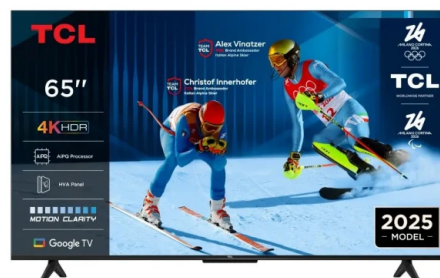

Kategorija: **TELEVIZORI**

Proizvođač: **TCL**

SMART LED TV 65 TCL 65V6C

3840x2160/4K/UHD/DVB-T2/C/S2/Google TV

Maloprodajna cena: 61.990,00 RSD

Web cena: 61.990,00 RSD

Šifra: **65V6C**

Specifikacija

Dijagonala ekrana	65" (165.1 cm)
Rezolucija	4K Ultra HD 3840 x 2160p
Tip televizora	LED
Tip osvetljenja	Direct LED
Ambilight tehnologija	Ne
Dinamički kontrast	MEGA Kontrast
Vrsta digitalnog tjunera	DVB-T2/C/S2
Operativni sistem	Google TV
Smart TV mogućnosti	Funkcije: DLNA 1.5Chromecast & T-CastHbbTV Aplikacije NetflixYoutubePrime Video
Procesor za sliku	AiPQ Engine
Slika	Dynamic ColorPPI: 2500
High Dynamic Range (HDR)	Da
HDR	HDR10+HDR10HLG
Poboljšavanje jasnoće	UHD Upscaling (UHD Machine Learning AI SR)DNR
Zvuk	Izlazna snaga zvučnika: 20 W (2 x 10 W)Dolby Audio
USB 3.0 priključak	1
ARC	Da
eARC	Da
Bluetooth	Da
LAN priključak	Da
Wi-Fi	Da
Opis bežične veze	ac/n/g 2.4/5GHz MIMO
Ostali priključci	CI+2 x RF ulazDigitalni optički audio izlaz
Dodatne funkcije	ALLM (automatski režim niskog kašnjenja)VRR (Variable Refresh Rate)AMD FreeSync
Boja	Crna
Dimenzije bez postolja	ŠxVxD: 144.6 x 83.3 x 7.3 cm

Dimenzije sa postoljem	ŠxVxD: 144.6 x 87.8 x 30 cm
Masa bez postolja	12.3 kg
Masa sa postoljem	12.6 kg
VESA dimenzije	200 x 200
Pakovanje	Dimenzije pakovanja (ŠxVxD): 160.8 x 100 x 14.5 cmMasa pakovanja: 19.8 kg
Brend	TCL
Prava potrošača	Zagarantovana sva prava kupaca po osnovu zakona o zaštiti potrošača