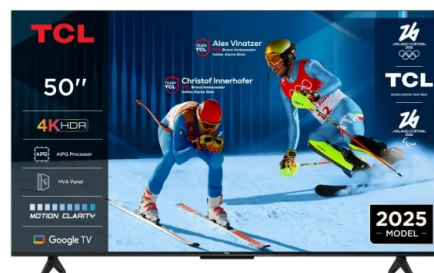

Kategorija: **TELEVIZORI**

Proizvođač: **TCL**

SMART LED TV 50 TCL 50V6C
3840x2160/4K/UHD/60Hz/DVB-
T2/C/S2/Google TV

Maloprodajna cena: 35.990,00 RSD

Web cena: 35.990,00 RSD

Šifra: **50V6C**

Specifikacija

Dijagonala ekrana	50" (127 cm)
Rezolucija	4K Ultra HD 3840 x 2160p
Tip televizora	LED
Tip osvetljenja	Direct LED
Ambilight tehnologija	Ne
Dinamički kontrast	Mega
Vrsta digitalnog tjunera	DVB-T2/C/S2
Operativni sistem	Google TV
Smart TV mogućnosti	HbbTV 2.0.2Miracast Aplikacije: NetflixYouTubeAmazon PrimeApple TV+Google Play Store
Procesor za sliku	AiPQ Engine
Slika	Dinamičke bojePodešavanje boja: 2P/multipoint/CMS calibrationDigital Noise Reduction
High Dynamic Range (HDR)	Da
HDR	HDR10+HDR10HLG
Poboljšavanje jasnoće	UHD Machine Learning AI SR
Zvuk	Izlazna snaga zvučnika: 2 x 10 W2.0 zvučni sistemDolby AC4Dolby Audio
HDMI priključak	3
USB 3.0 priključak	1
eARC	Da
Bluetooth	Da
LAN priključak	Da
Wi-Fi	Da

Opis bežične veze	Built-in ac/n/g 2.4/5Ghz MIMO
Ostali priključci	CI2 x RF UlazDigitalni optički izlaz
Dodatne funkcije	Smartphone/Tablet SupportGame modeSports modeMultipictureTajmer za uspavlivanjeHDMI CEC (T-Link)HDMI Quick SwitchAnalogni tuner Gaming:ALLM (automatski režim niskog kašnjenja)VRR (Variable Refresh Rate)AMD FreeSync
Boja	Crna
Dimenzije sa postoljem	ŠxVxD: 111.1 x 68.4 x 25.4 cm
Masa bez postolja	7.40 kg
Masa sa postoljem	7.60 kg
VESA dimenzije	200 x 200
Dodatno	Težina pakovanja: 10.90 kg
Pakovanje	ŠxVxD: 123.5 x 77.5 x 11.5 cm
Brend	TCL
Prava potrošača	Zagarantovana sva prava kupaca po osnovu zakona o zaštiti potrošača