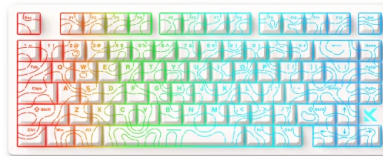

Kategorija: **GAMING TASTATURE**Proizvođač: **Mchose**Šifra: **MC-Jet75-9****Gaming tastatura MCHOSE Jet 75 Hall Effect
Magnetic Switch white topographic****Maloprodajna cena: 10.290,00 RSD****Web cena: 10.290,00 RSD**

Specifikacija

Boja	Bela - Topographic
Prekidači	Kailh Magnetic God
Keycaps	Topographic osvetljeni (backlit) PBT keycaps
Preciznost	0.005 mm
RT opseg	0.01-3.4 mm
Opseg aktuacije	0.1-3.4 mm
Kalibracija	Adaptivna dinamička kalibracija
Latencija	0.1 ms
Polling Rate	8K
Scan Rate	128K
Čip	Prilagođeni visokofrekventni esport čip
Senzor	Prilagođeni Hall Effect senzor
Dinamički keystroke modovi	SOCD, RS, DKS, MT, TGL, makroi tastera
Drajver	Samostalno razvijen M HUB (Web driver / App driver)
Povezivanje	Žično
Struktura	Gasket
Unutrašnja pena / slojevi	Aluminijumska poziciona ploča + apsorbujući jastučići + silikonski donji sloj
RGB osvetljenje	RGB LED (north-facing)
Interna memorija	Podržano
Težina	1030 ± 30 g
Dimenzije	322 × 136.9 × 40.7 mm (prednja visina: 19.1 mm)
Paket sadrži	Jet75 tastatura Korisničko uputstvo, Type-C kabl Alat za skidanje 2 rezervna prekidača Zaštitni poklopac

Dinamičko kucanje (DKS) - tastatura prilagođava registraciju tastera u realnom vremenu, za brže i preciznije kucanje.
SOCD - rešava konflikt kada se pritisnu suprotni tasteri (npr. levo+desno).
RS - automatsko brzo ponavljanje pritiska tastera (rapid fire).
MT - taster može da izvrši više funkcija ili makro.
TGL - prebacivanje moda ili funkcije jednim pritiskom.
Key Macros - sekvenca tastera koju tastatura izvršava jednim pritiskom.