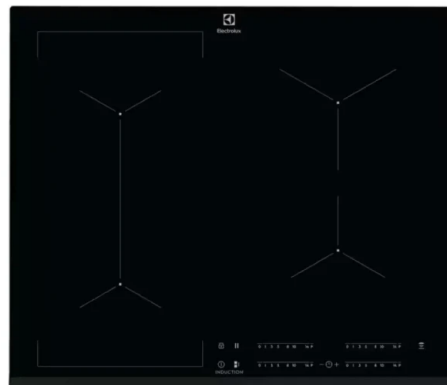

Kategorija: **Ugradne ploče**Proizvođač: **Electrolux****Ugradna ploča Electrolux EIV634****Maloprodajna cena: 47.999,00 RSD****Web cena: 47.999,00 RSD**Šifra: **7332543591275**

Specifikacija

Brend	Electrolux
Vrsta ploče za kuvanje	Indukciona
Vrsta	Nezavisna
Način upravljanja	Senzorsko upravljanje (Na dodir)
Boja	Crna
Ploče/zone za kuvanje	4 zone grejanja:Gornja leva: 2300/3200 W / prečnika 210 mmDonja leva: 2300/3200 W / prečnika 210 mmGornja desna: 1400/2500 W / prečnika 145 mmDonja desna: 1800/2800 W / prečnika 180 mm
Funkcije i karakteristike	Direktan Pristup: tehnologija klizećih komandi na dodir Indukcione zone sa booster funkcijom Tajmer funkcija EcoTimer Tajmer za odbrojavanje CleaverHeat funkcija Automatsko brzo zagrevanje Zvučni signal sa opcijom za isključivanje Bridge funkcija Funkcija bezbednosnog zaključavanja za rerne Funkcija zaključavanja Prepoznavanje posuda
Dimenzije ploče (ŠxVxD)	56 x 4.4 x 49 cm
Ugradne mere (ŠxVxD)	59 x 52 cm
Prava potrošača	Zagarantovana sva prava kupaca po osnovu zakona o zaštiti potrošača