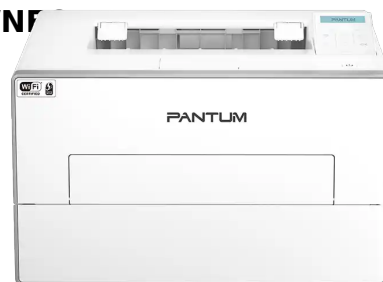

Kategorija: **LASERSKI**

Proizvođač: **Pantum**

Šifra: **PT21B1C-S1A-01**

Laserski štampač Pantum BP4200dw

**1200dpi/800MHz/256MB/35ppm/duplex/USB/LAN/WiFi/BT/NF
TL/DL-A4201**

Maloprodajna cena: 17.690,00 RSD

Web cena: 17.690,00 RSD

Specifikacija

Korisničko upustvo

Brzina štampe: 33 strane u minuti (A4)/ 35 strana u minuti (Letter)

Vreme prve štampe: <8.5s

Preporučeni mesečni obim stranica: 1.000-10.000 strana

Mesečni radni ciklus: 80.000 strana

Jezik štampača: PCL5e, PCL6, PS3, GDI, PDF1.7

Kontrolna tabla: 2-linijski LCD ekran

Brzina procesora: 800 MHz

Memorija: 256MB

Dvostrano štampanje: NE

Mogućnost štampanja sa mobilnog uređaja: Airprint, Mopria, Pantum APP, WiFi Direct, NFC (ne podržava iOS)

Povezivanje: USB2.0 High Speed, IEEE802.3 10/100 Base-Tx Ethernet, IEEE 802.3az(EEE), 2.4G/5G dual-band WIFI (IEEE802.11a/b/g/n), Bluetooth

Obrađa papira:

Ulazni kapacitet fioke za papir: 250 strana

Izlazni kapacitet fioke za papir: 120 strana

Tipovi medija: Običan (debeo, tanak), providan, karton, etiketa, koverta