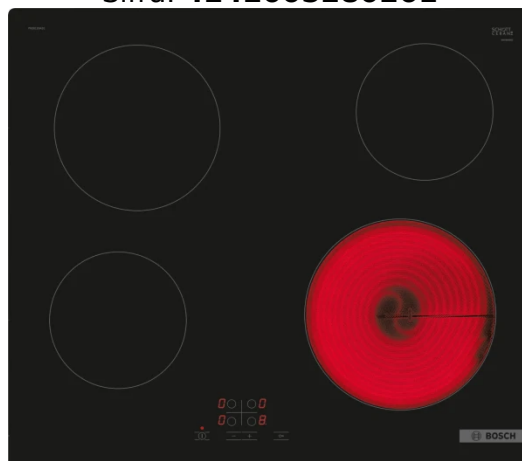

Kategorija: **Ugradne ploče**

Proizvođač: **Bosch**

**Ugradna ploča Bosch PKE611BA2E**

**Maloprodajna cena: 31.999,00 RSD**

**Web cena: 31.999,00 RSD**

Šifra: **4242005280261**

## Specifikacija

Model	Bosch Ugradna ploča PKE611BA2E
Tip ploce	Ugradna
Energetska klasa	A
Broj grejnih zona	4
	Tip ploče: Staklokeramička
	Broj polja za kuvanje: 4 (moguća simultana upotreba)
	Tip zona za kuvanje: Kružna zona
	Tip okvira: Bez rama
	Tip kontrole: TouchControl +/- (EasyTouch)
Ostalo	Boja: Crna
	Dimenzije aparata: 45 x 592 x 522 mm
	Širina: 60 cm
	Dimenzije niše: 45 x 560-560 x 490-500 mm
	Minimalna debljina radne ploče: 16 mm
	Priključna snaga: 6600 W
Boja	Crna
Dimenzije	45 x 560-560 x 490-500 mm
Zakonska saobraznost	2 godine