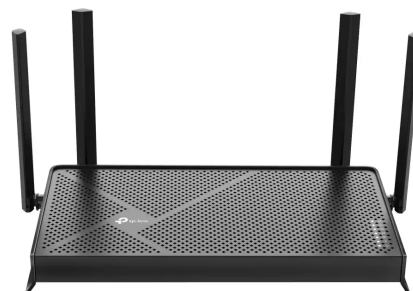

Web cena: 10.990,00 RSD

Specifikacija

BEŽIČNI

WiFi Brzina

BE3600

- 5 GHz 2882 Mbps (802.11be)
- 2.4 GHz 688 Mbps (802.11be)

WiFi Raspon

3-sobne kuće