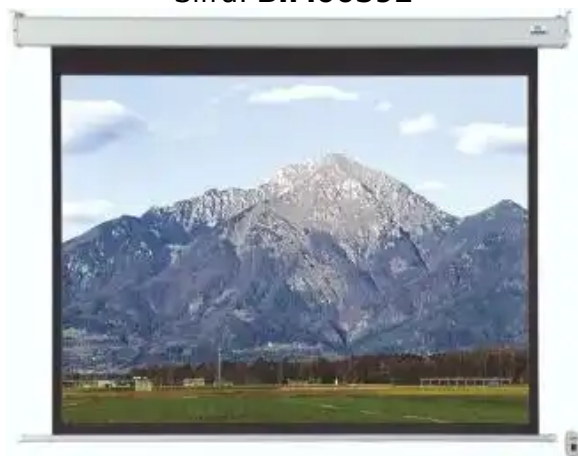

Kategorija: **Oprema za projektore**

Proizvođač: **Vega**

VEGA EL W 300 električno platno sa daljinskim upravljačem

Maloprodajna cena: 62.890,00 RSD

Web cena: 57.988,00 RSD

Ušteda: 4.902,00 RSD

Šifra: **BIM00592**

Specifikacija

Tip	Električno
Dimenzije platna	300cm x 208cm
Dimenzije slike	292cm x 164cm
Odnos stranica	16:9 (wide)
Širina okvira	4cm
Dužina donje ivice	305cm
Dimenzije kućišta	327cm x 8.9cm x 8.9cm
Masa	24kg
Pakovanje	Daljinski upravljač
Prava potrošača:	Zakonska saobraznost 2 godine
EAN:	3838605104321