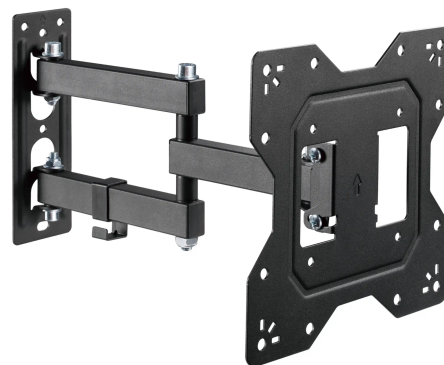

Kategorija: **Nosači za TV**

Proizvođač: **MAX**

**Nosač za TV MAX ML43 23-43/vesa max
200x200/30kg/zglobni**

Maloprodajna cena: 1.990,00 RSD

Web cena: 1.990,00 RSD

Šifra: **9780201379174**

Specifikacija

Montaža	Zidni
Vesa standard	200 x 200
Nosivost	30 Kg
Dijagonala (in)	23"-43"
Profil	56~378mm
Opseg nagiba	□3°□10°
Opseg okretanja	+90°~-90°
Prava potrošača:	Zakonska saobraznost 2 godine
EAN:	9780201379174