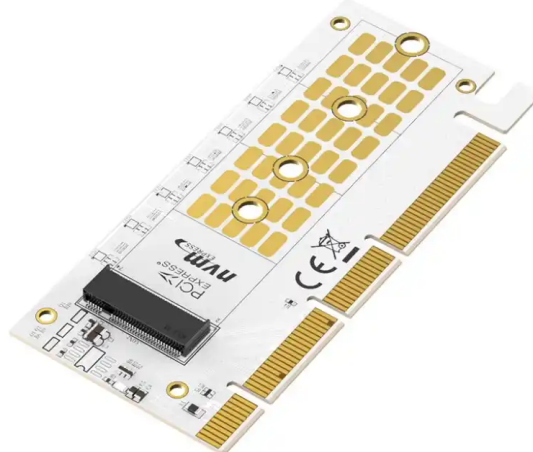

Kategorija: **PCI ADAPTERI**

Proizvođač: **MAIWO**

**PCI-e kartica - NVME M.2 Maiwo KT058A**

**Maloprodajna cena: 2.390,00 RSD**

**Web cena: 1.836,00 RSD**

**Ušteda: 554,00 RSD**

Šifra: **KT058A**

## Specifikacija

Ležišta	PCI-e x4, PCI-e x8, PCI-e x16
Dimenzije	99mm x 45mm x 2mm
Reklamacioni period	24 meseca

Raspoloživost robe možete proveriti pozivanjem Call Centra na 032/340-410

Cena na sajtu su iskazane u dinarima sa uračunatim porezom, a plaćanje se vrši isključivo u dinarima.