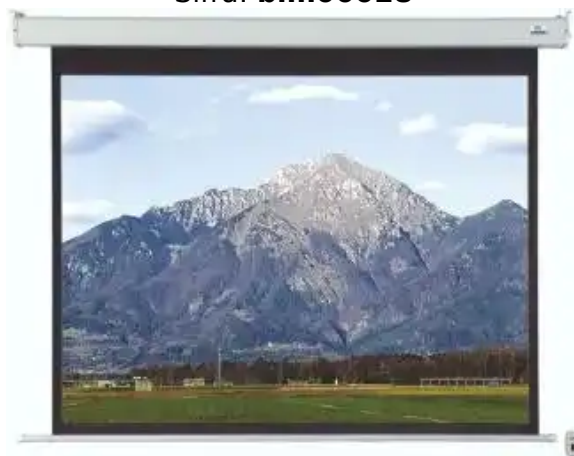

Kategorija: **Oprema za projektore**

Proizvođač: **Vega**

VEGA EL S 240 električno platno sa daljinskim upravljačem

Maloprodajna cena: 41.790,00 RSD

Web cena: 38.223,00 RSD

Ušteda: 3.567,00 RSD

Šifra: **bim00028**

Specifikacija

Tip	Električno
Dimenzije platna	240cm x 240cm
Dimenzije slike	236cm x 236cm
Odnos stranica	1:1 (square)
Širina okvira	4cm
Dužina donje ivice	245cm
Razmak fiksirajućih otvora na zidu	260.9cm (L2)
Razmak fiksirajućih otvora na plafonu	264.5cm (L2), 2cm (D1)
Dimenzije kućišta	267cm x 8.9cm x 8.9cm
Masa	15kg
Pakovanje	Daljinski upravljač