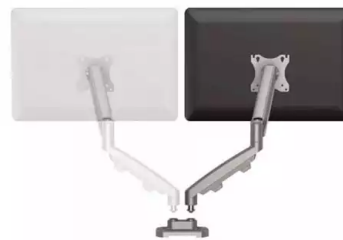

Kategorija: **Nosači za TV**

Proizvođač: **Fellowes**

Fellowes Nosač monitora Fellowes Eppa Dual

Kit siva 9683701 (E540)

Maloprodajna cena: 16.070,00 RSD

Web cena: 16.070,00 RSD

Šifra:

Specifikacija

- Set za nadogradnju Eppa single nosača
- Eppa nosači su kompaktni i praktični
- Lako pomeranje monitora u bilo koju poziciju
- Sistem za organizaciju kablova
- Mogućnost podizanja monitora do 53 cm
- Nosivost: do 8kg po nosaču
- Lako montiranje