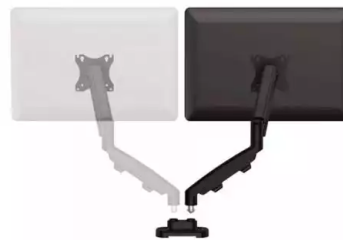

Kategorija: **Nosači za TV**

Proizvođač: **Fellowes**

**Fellowes Nosač monitora Fellowes Eppa Dual
Kit crna 9683601 (E657)**

Maloprodajna cena: 16.070,00 RSD

Web cena: 16.070,00 RSD

Šifra:

Specifikacija

- Set za nadogradnju Eppa single nosača
- Eppa nosači su kompaktni i praktični
- Lako pomeranje monitora u bilo koju poziciju
- Sistem za organizaciju kablova
- Mogućnost podizanja monitora do 53 cm
- Nosivost: do 8kg po nosaču
- Lako montiranje