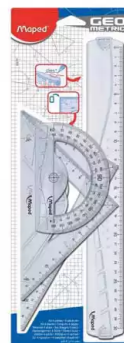

Kategorija: **PRIBOR ZA CRTANJE**

Proizvođač: **Maped**

**Maped Lenjiri set Maped Geometric 242767 ( 0966 )**

**Maloprodajna cena: 553,00 RSD**

**Web cena: 432,00 RSD**

**Ušteda: 121,00 RSD**

Šifra:

### Specifikacija

- Odignuta ivica koja sprečava podlivanje mastila
- Ergonomski držač
- 0 je pozicionirana na samom uglu trougla, brojevi su obeleženi na dve strane, što omogućava crtanje i merenje istovremeno
- **Sadrži:**
  - lenjir 30cm
  - trougao 60°-21cm
  - trougao 40°-21cm
  - uglomer 180°-12cm